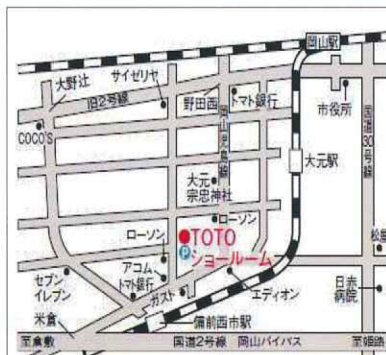

<主催店一覧>

株式会社 アメニティ日東

オカザキリフォームラボ

株式会社 梶岡設備

光田タイル店

株式会社 XIC